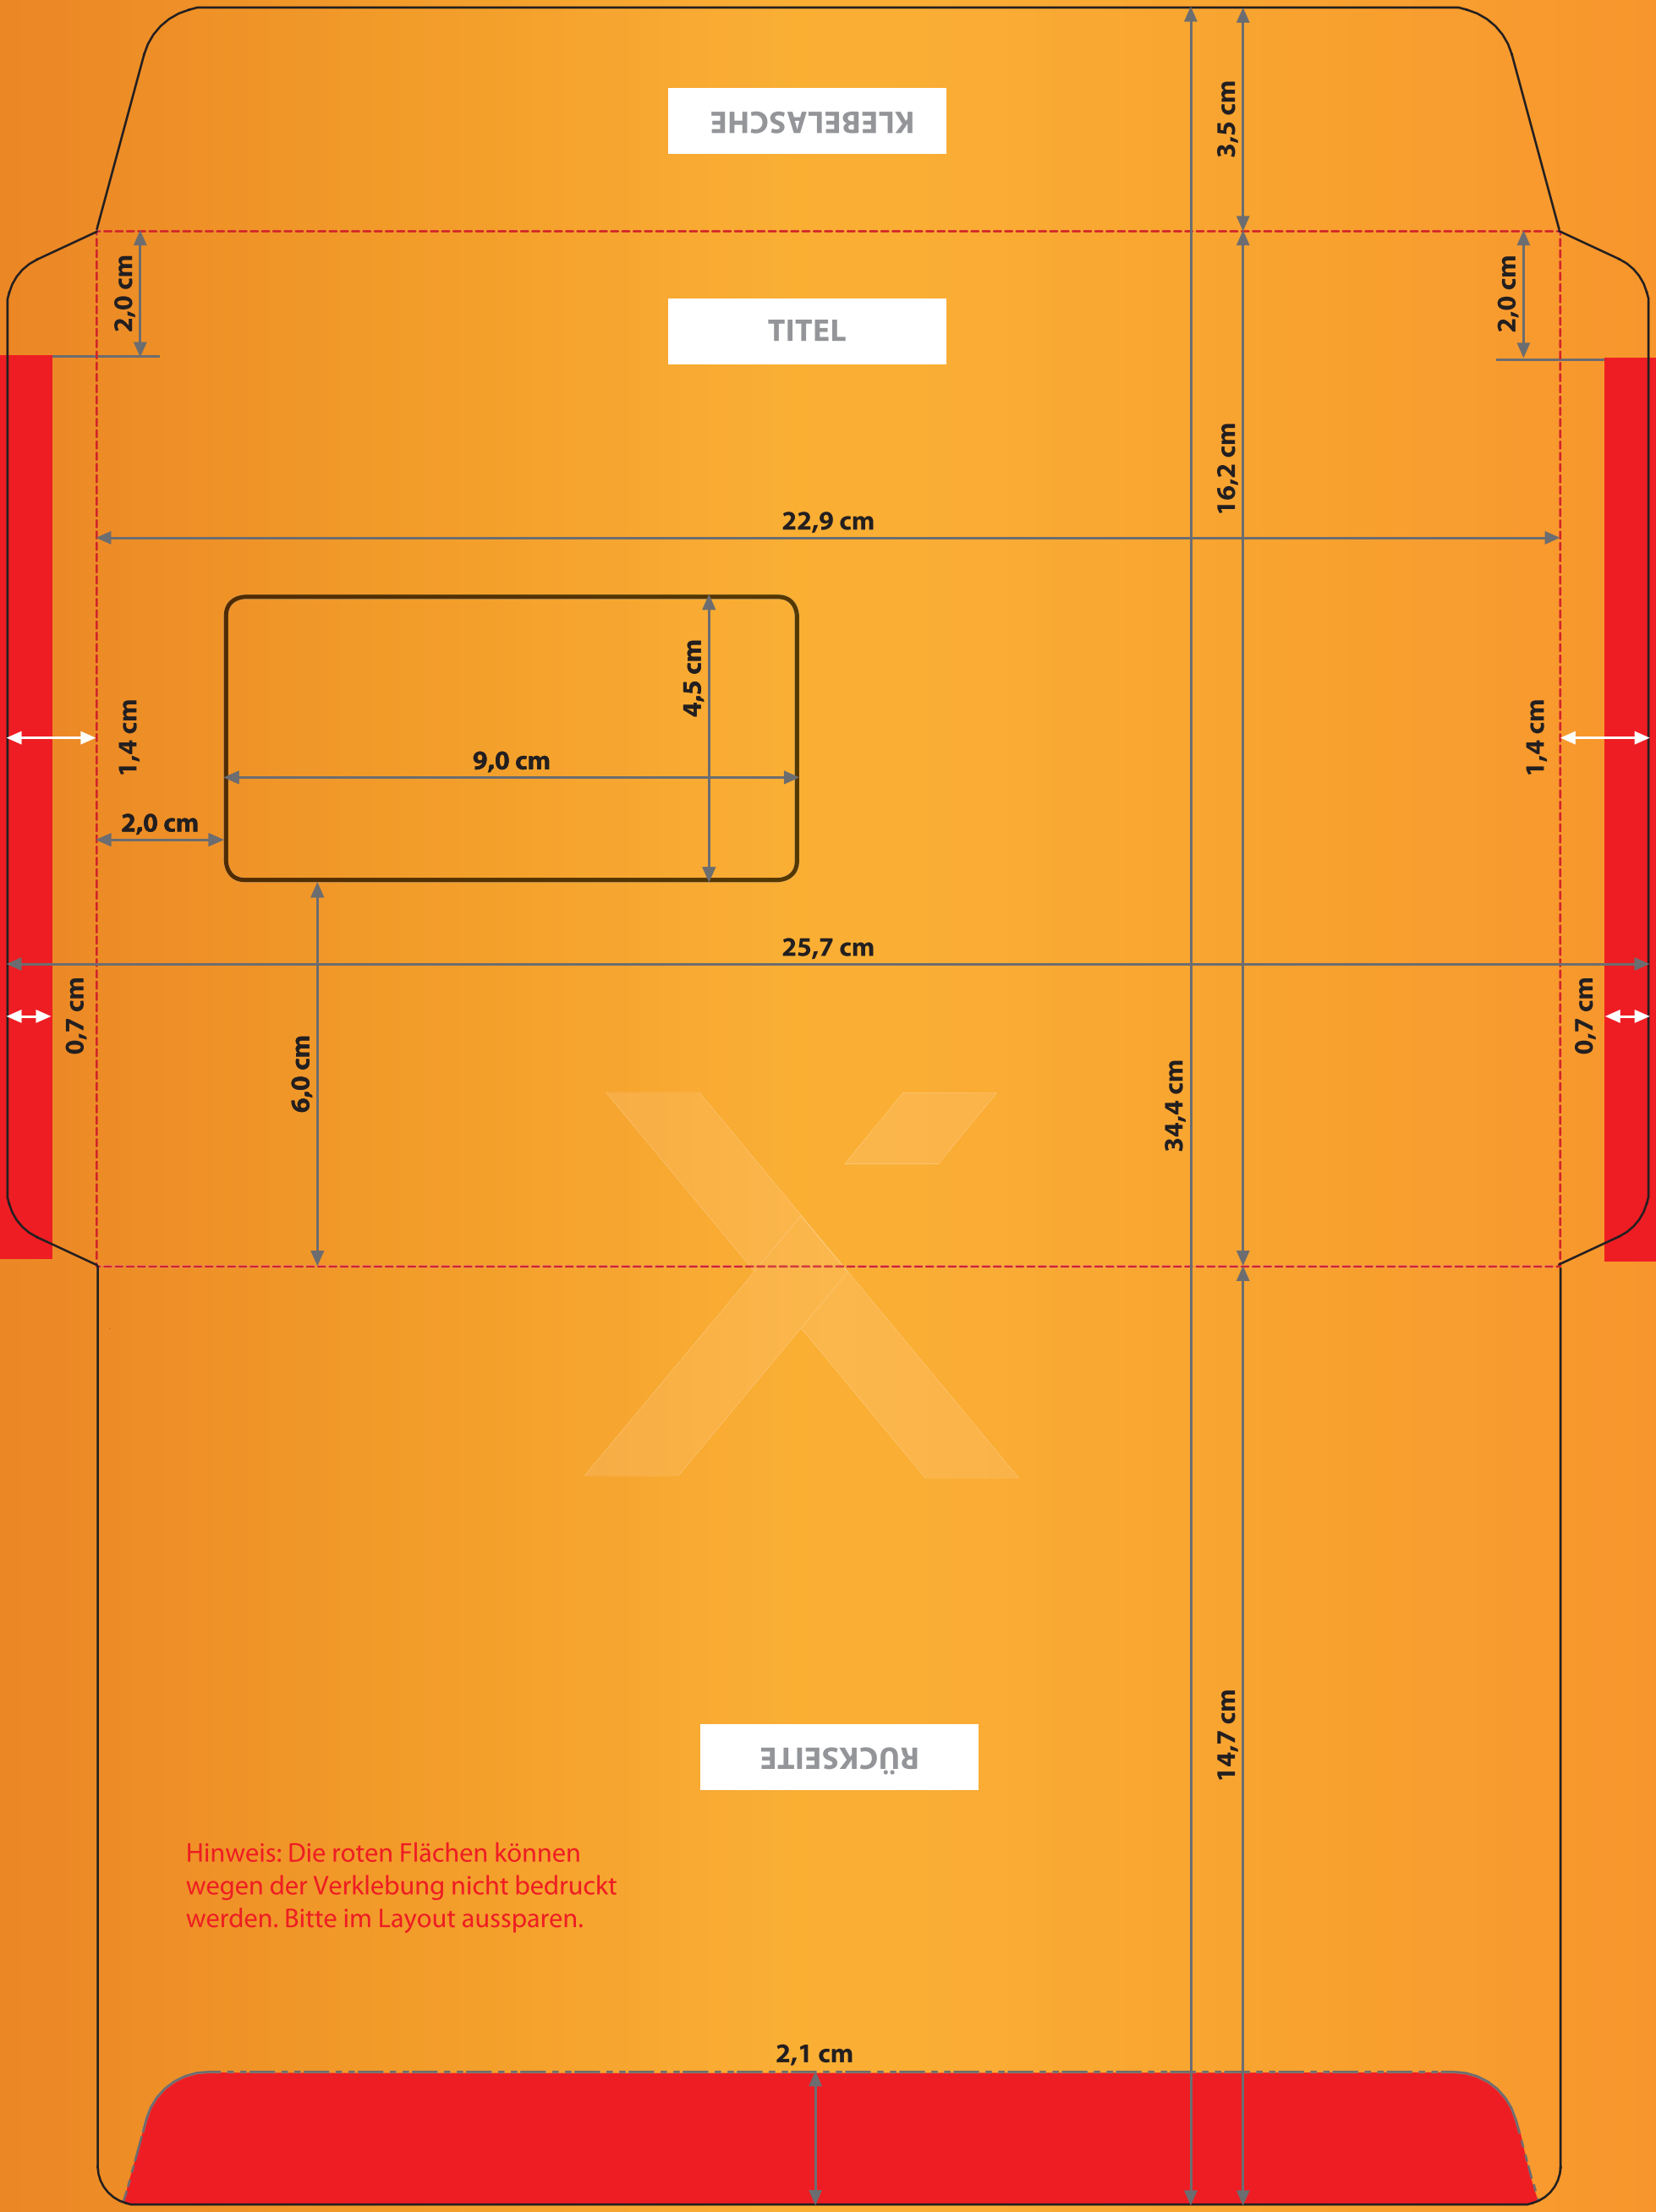

KUVERT C5 haftklebend mit Fenster

ENDFORMAT: 257 x 344 mm

DATENFORMAT: 259 x 346 mm

① Nichtbedruckbarer Bereich

② Keine ausgesparte Fläche für Fenster anlegen!
Sicherheitsabstand **10 mm** vom Fenster-Rand
Eckenradius **4 mm**

A: 45 mm **B:** 90 mm **C:** 60 mm **D:** 20 mm

KLEBELASCHE

TITEL

4,5 cm

9,0 cm

2,0 cm

25,7 cm

6,0 cm

RÜCKSEITE

Hinweis: Die roten Flächen können wegen der Verklebung nicht bedruckt werden. Bitte im Layout aussparen.

2,1 cm

3,5 cm

16,2 cm

34,4 cm

14,7 cm

2,0 cm

1,4 cm

0,7 cm

2,0 cm

1,4 cm

2,0 cm

0,7 cm