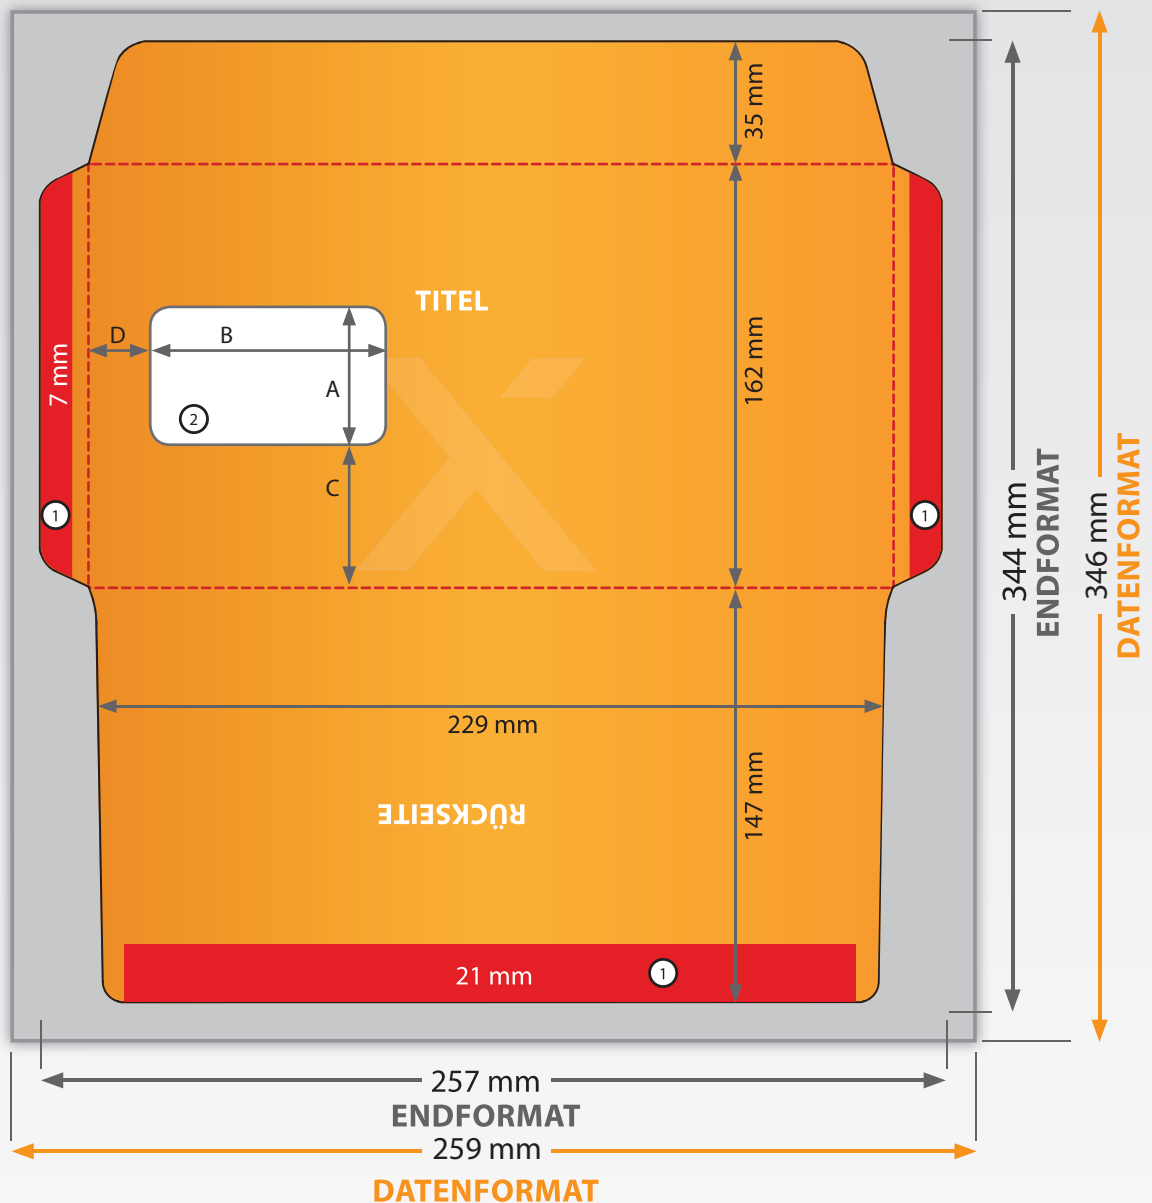

KUVERT C5 haftklebend mit Fenster

ENDFORMAT: 257 x 344 mm

DATENFORMAT: 259 x 346 mm

① Nichtbedruckbarer Bereich

② Keine ausgesparte Fläche für Fenster anlegen!
Sicherheitsabstand **10 mm** vom Fenster-Rand
Eckenradius **4 mm**

A: 45 mm **B:** 90 mm **C:** 60 mm **D:** 20 mm

KLEBELASCHE

TITEL

4,5 cm

9,0 cm

2,0 cm

25,7 cm

6,0 cm

RÜCKSEITE

Hinweis: Die roten Flächen können wegen der Verklebung nicht bedruckt werden. Bitte im Layout aussparen.

2,1 cm

3,5 cm

16,2 cm

34,4 cm

14,7 cm

2,0 cm

1,4 cm

0,7 cm

2,0 cm

1,4 cm

2,0 cm

0,7 cm