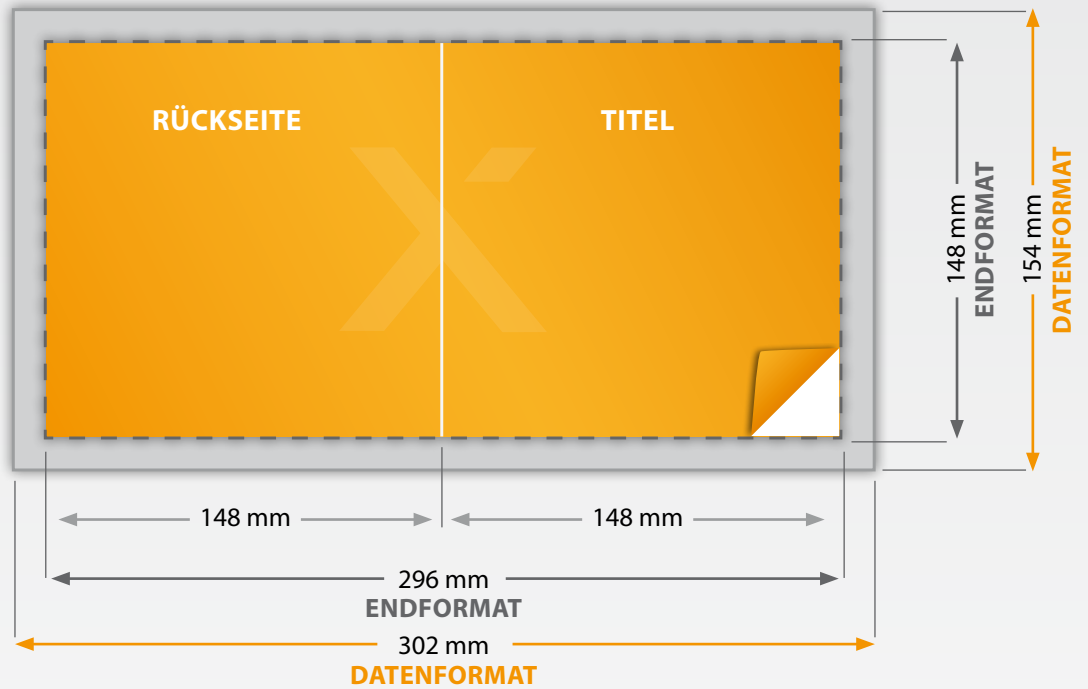

FOLDER QUADRAT GROSS 4-Seiter

OFFENES ENDFORMAT: 296 x 148 mm

DATENFORMAT: 302 x 154 mm

GESCHLOSSENES ENDFORMAT: 148 x 148 mm

BESCHNITZZUGABE: 3 mm

VORDERSEITE

RÜCKSEITE